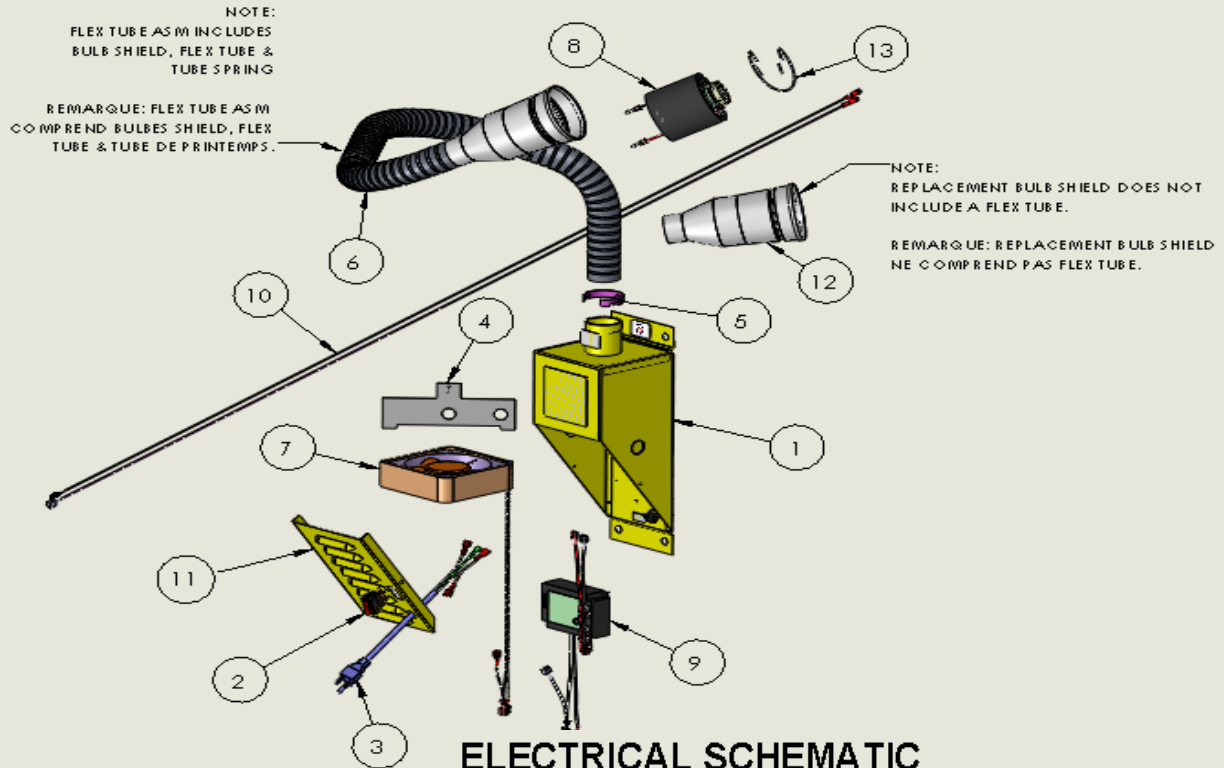

LED VERSA LIGHT™ MODEL 450-1

ELECTRICAL SCHEMATIC Schéma électrique

ITEM NO.	PART NUMBER	DESCRIPTION	QTY.
1	VL5001	VERSA LIGHT CABINET	1
2	VL2003	115 VAC SWITCH	1
3	VL5049	6" POWER CORD 110V	1
4	VL5002	AIR DEFLECTOR	1
5	VL4001	TUBE SPRING	1
6	VL5073	FLEX TUBE ASM	1
7	VL5053	115V LED FAN ASM	1
8	VL5100	ALTERNATE HEAD FOR 450 1485 LUMENS	1
9	VL8085	LED DRIVER ASM	1
10	VL8083	WIRING HARNESS	1
11	VL5003	COVER PLATE	1
12	VL5077	450 REPLACEMENT BULB SHIELD KIT	1
13	VL4084	HOLD DOWN, HEAT SINK	1

For proper operation LED Versa Light must be mounted at least 66" from floor (see figure).

Contact manufacturer for alternate mounting procedures.

(4) installer supplied wall fasteners are required.

➔ Important!

**DOIVENT ÊTRE INSTALLÉS
PAR ÉLECTRICIEN
QUALIFIÉ**

Tous voltages en plus de 120
VAC

Tous modèles

Pour fonctionnement correct, il faut monter LED Versa Light au moins 168 cm du plancher (Voyez l'illustration)

Position the light head at install by rotating the tube at the base until the light head is properly positioned.

Bouchez le tube en position de flexion vers le haut.

Montez LED Versa Light aussi près du rail de la portière que possible