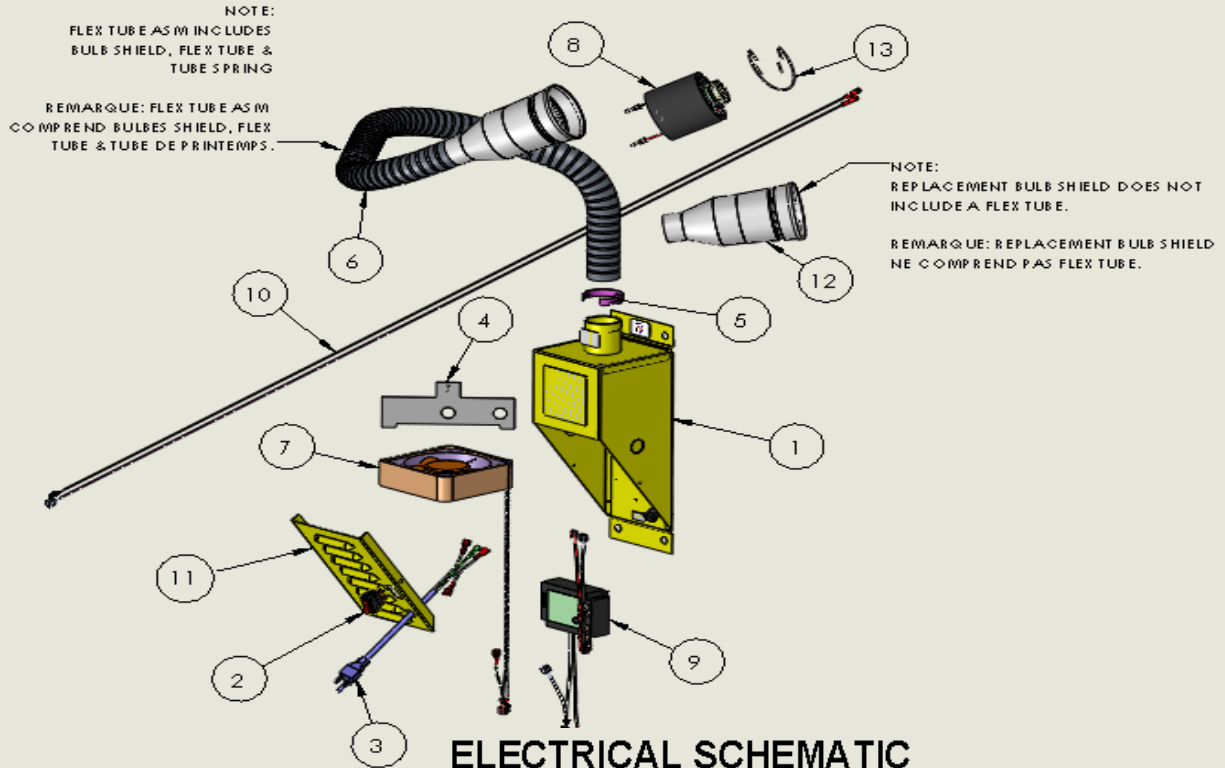

LED VERSA LIGHT™ MODEL 450-1

ELECTRICAL SCHEMATIC Schéma électrique

ITEM NO.	PART NUMBER	DESCRIPTION	QTY.
1	VL5001	VERSA LIGHT CABINET	1
2	VL2003	115 VAC SWITCH	1
3	VL5049	6' POWER CORD 110V	1
4	VL5002	AIR DEFLECTOR	1
5	VL4001	TUBE SPRING	1
6	VL5073	FLEX TUBE ASM	1
7	VL5053	115V LED FAN ASM	1
8	VL5100	ALTERNATE HEAD FOR 450 1485 LUMENS	1
9	VL8085	LED DRIVER ASM	1
10	VL8083	WIRING HARNESS	1
11	VL5003	COVER PLATE	1
12	VL5077	450 REPLACEMENT BULB SHIELD KIT	1
13	VL4084	HOLD DOWN, HEAT SINK	1

For proper operation LED Versa Light must be mounted at least 66" from floor (see figure).

Contact manufacturer for alternate mounting procedures.

(4) installer supplied wall fasteners are required.

➔ Important!

**DOIVENT ÊTRE INSTALLÉS
PAR ÉLECTRICIEN
QUALIFIÉ**

Tous voltages en plus de 120
VAC

Tous modèles

Pour fonctionnement correct, il faut monter LED Versa Light au moins 168 cm du plancher (Voyez l'illustration)

Position the light head at install by rotating the tube at the base until the light head is properly positioned.

Bouchez le tube en position de flexion vers le haut.

Montez LED Versa Light aussi près du rail de la portière que possible